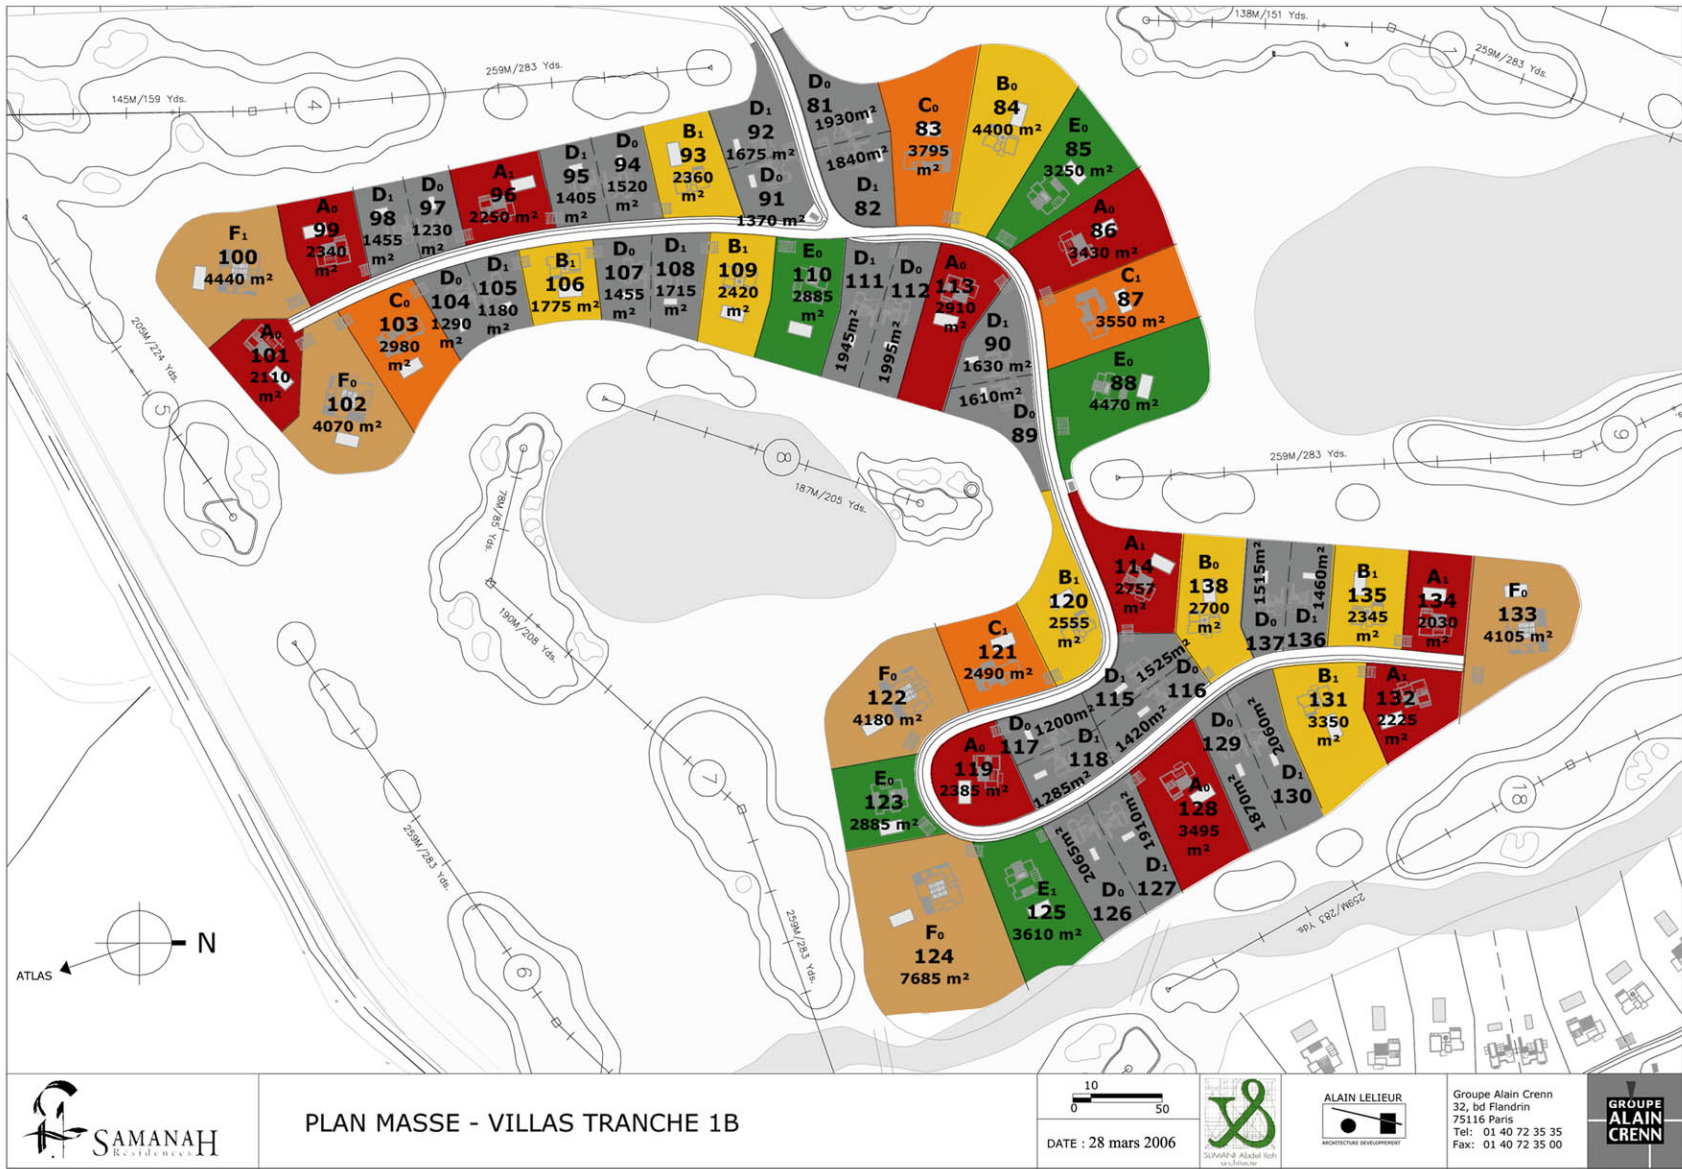

PLAN MASSE - VILLAS TRANCHE 1B

DATE : 28 mars 2006